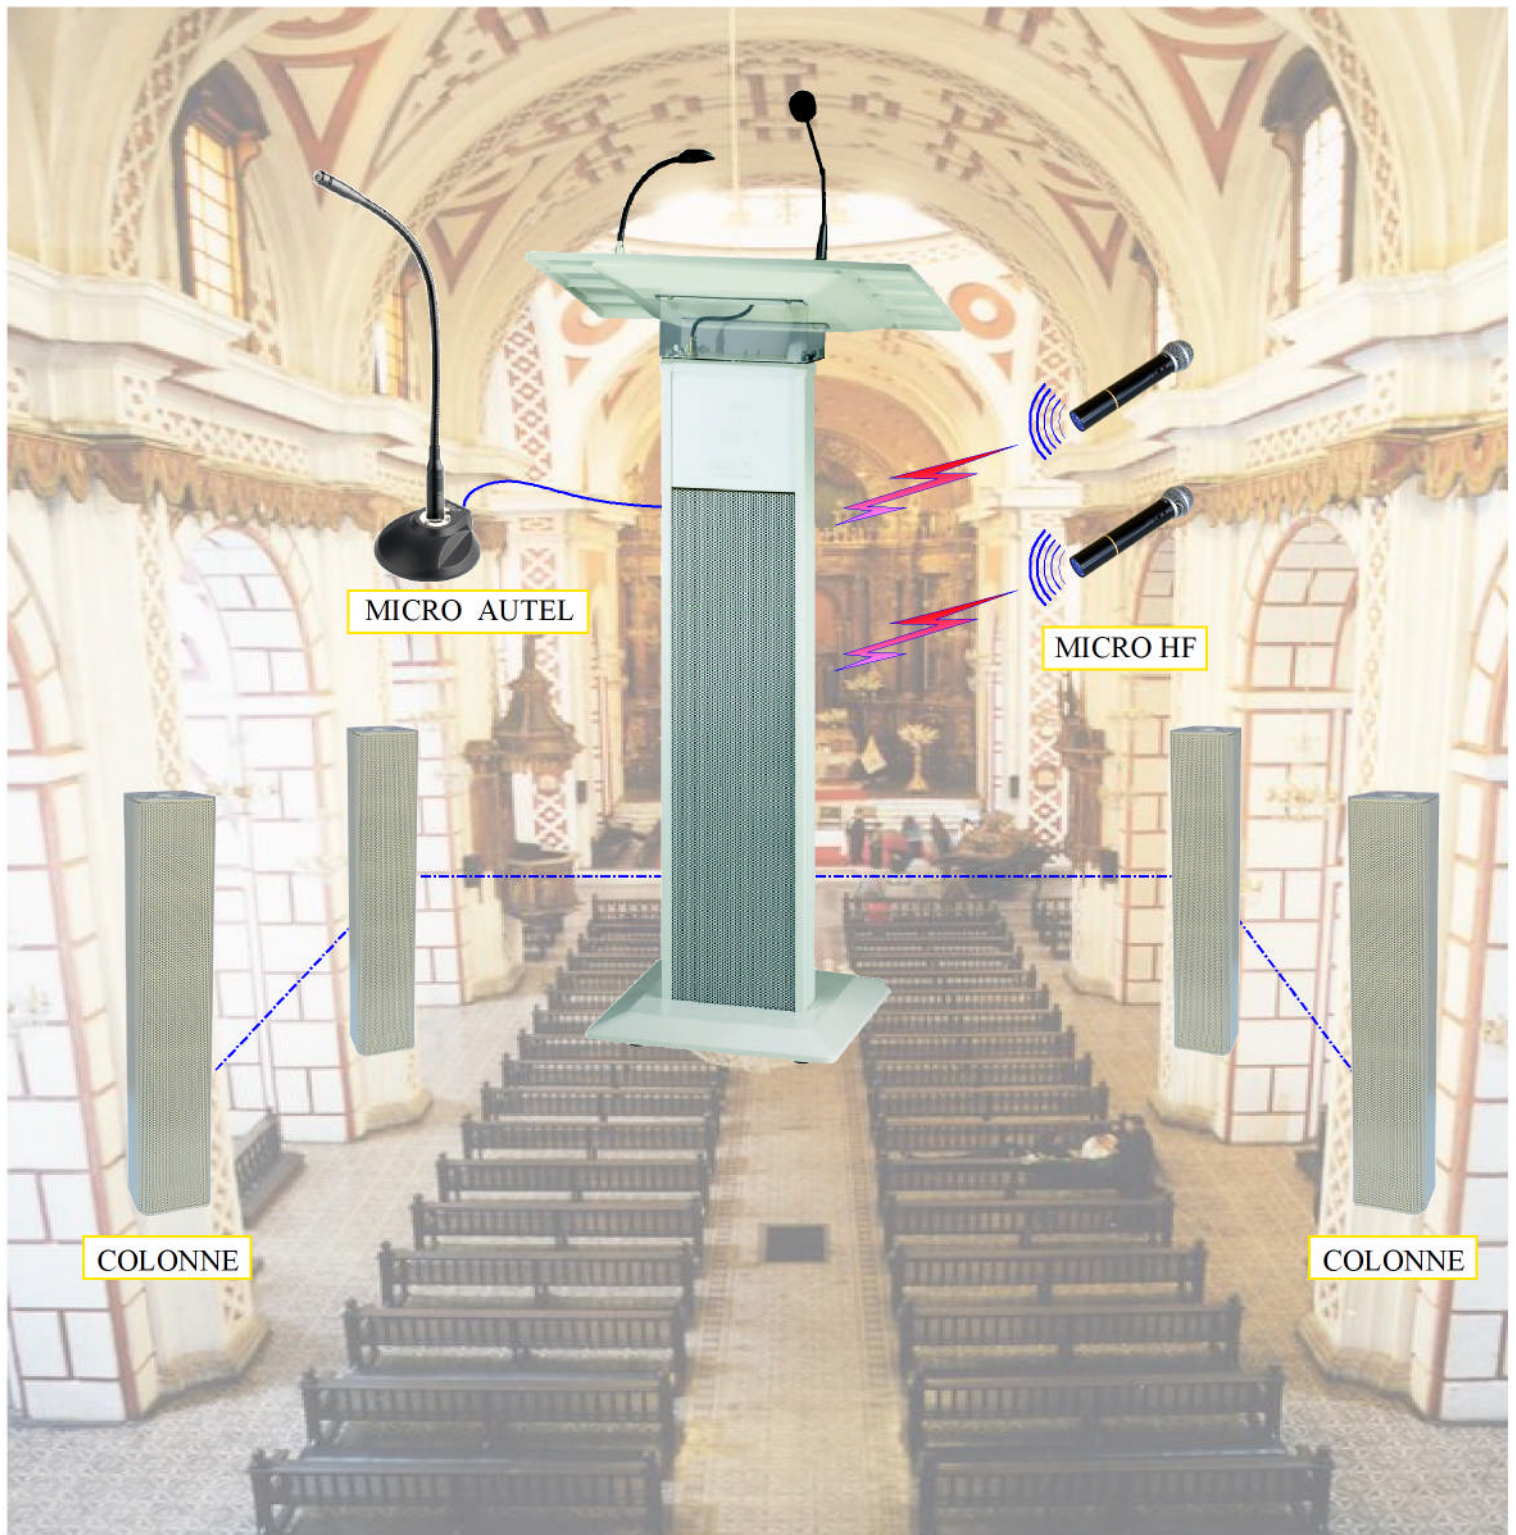

SONORISATION EGLISE PUPITRE 60 WATTS

FASE

1000 RUE JEAN PERRIN
13851 AIX EN PROVENCE
FRANCE
Tél. : + 33 (0)4 42 97 30 41
Fax. : + 33 (0)4 42 97 62 94

FASE se réserve le droit d'apporter aux
appareils certaines modifications techniques,
esthétiques, ou de couleurs, sans préavis