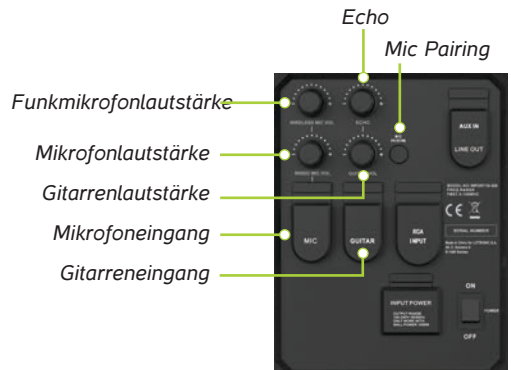

**Vor der ersten Inbetriebnahme die Batterie 6 Stunden lang aufladen.
Nach Gebrauch Gerät ausschalten.**

Bluetooth Taste

Bluetooth LED

Bluetooth**ANSCHLUSS**

1. Bluetooth Suchfunktion auf dem Handy starten
2. In der Liste der gefundenen Geräte "WPORT10-300" wählen

Lautsprecher und Handy müssen sich innerhalb von 1m voneinander befinden.

Mikro & Gitarren**ANSCHLUSS**

Mikrofon**VERBINDUNG**

1. Mic Pairing Taste 3 Sek. lang gedrückt halten. Die grüne LED blinkt schnell.
2. Funkmikrofon einschalten. Es verbindet sich automatisch.
3. Bei erfolgreicher Verbindung leuchtet die LED grün und auf dem Mikrofon rot.