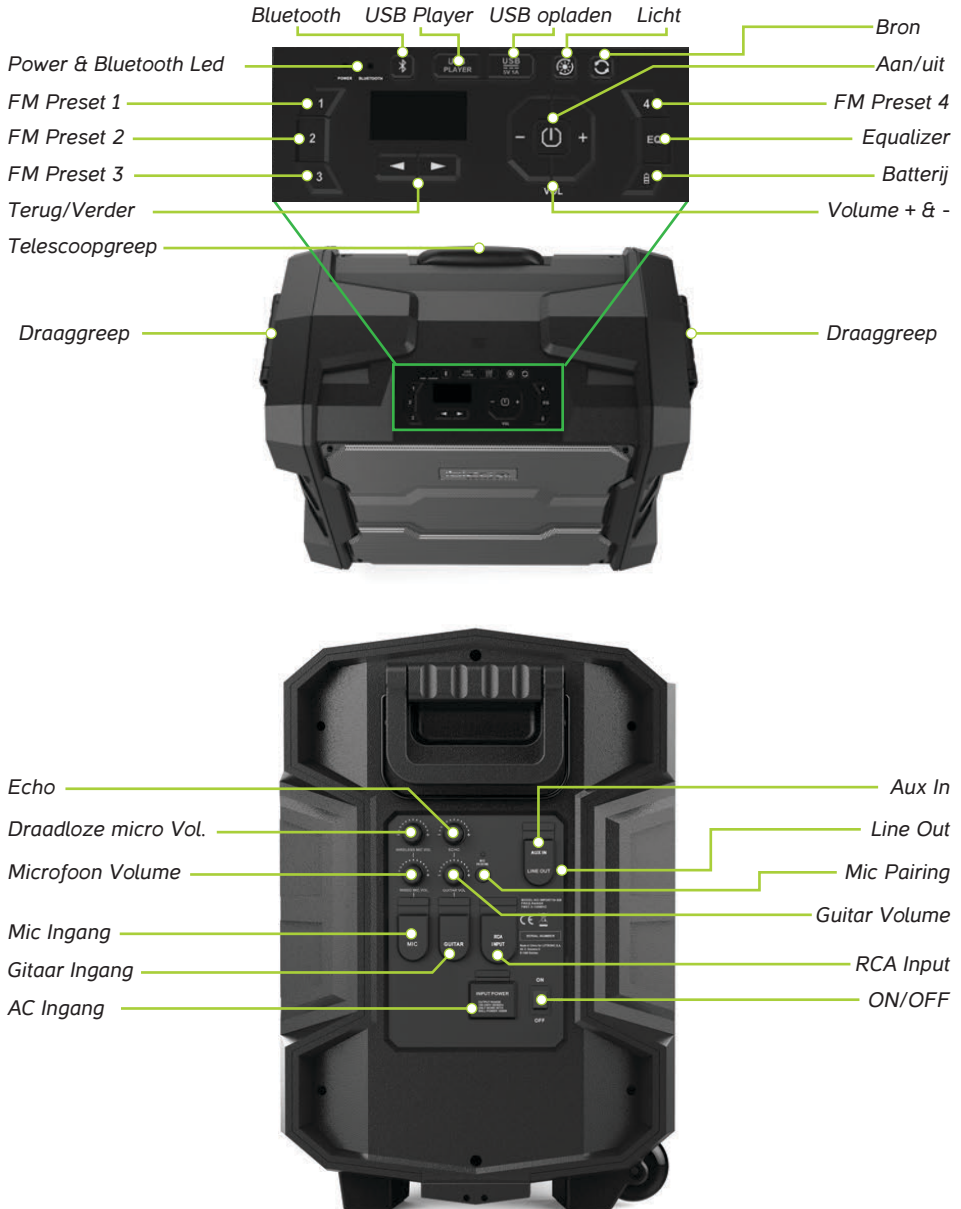

INHOUDS- OPGAVE

18 CONTROLES

19 FEATURES

20 FEATURES

21 WPORT10-300 SPECS

Device **FUNCTIES**

De WPORT10-300 heeft een uitgebreide reeks bedieningselementen voor elke toepassing!

EersteGEBRUIK