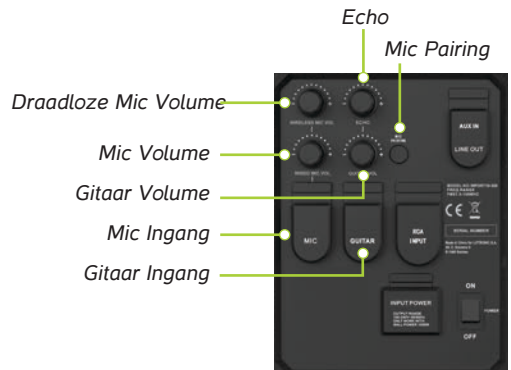

Micro & GitaarGEBRUIK

MicVERBINDING

1. Houd de microfoonknop op het apparaat 3 seconden ingedrukt. Het groene lampje knippert snel.
2. Draadloze micro aanzetten. Hij wordt automatisch verbonden.
3. Als het koppelen is gelukt, brandt het groene lampje en is het rode lampje op de microfoon ook stevig.