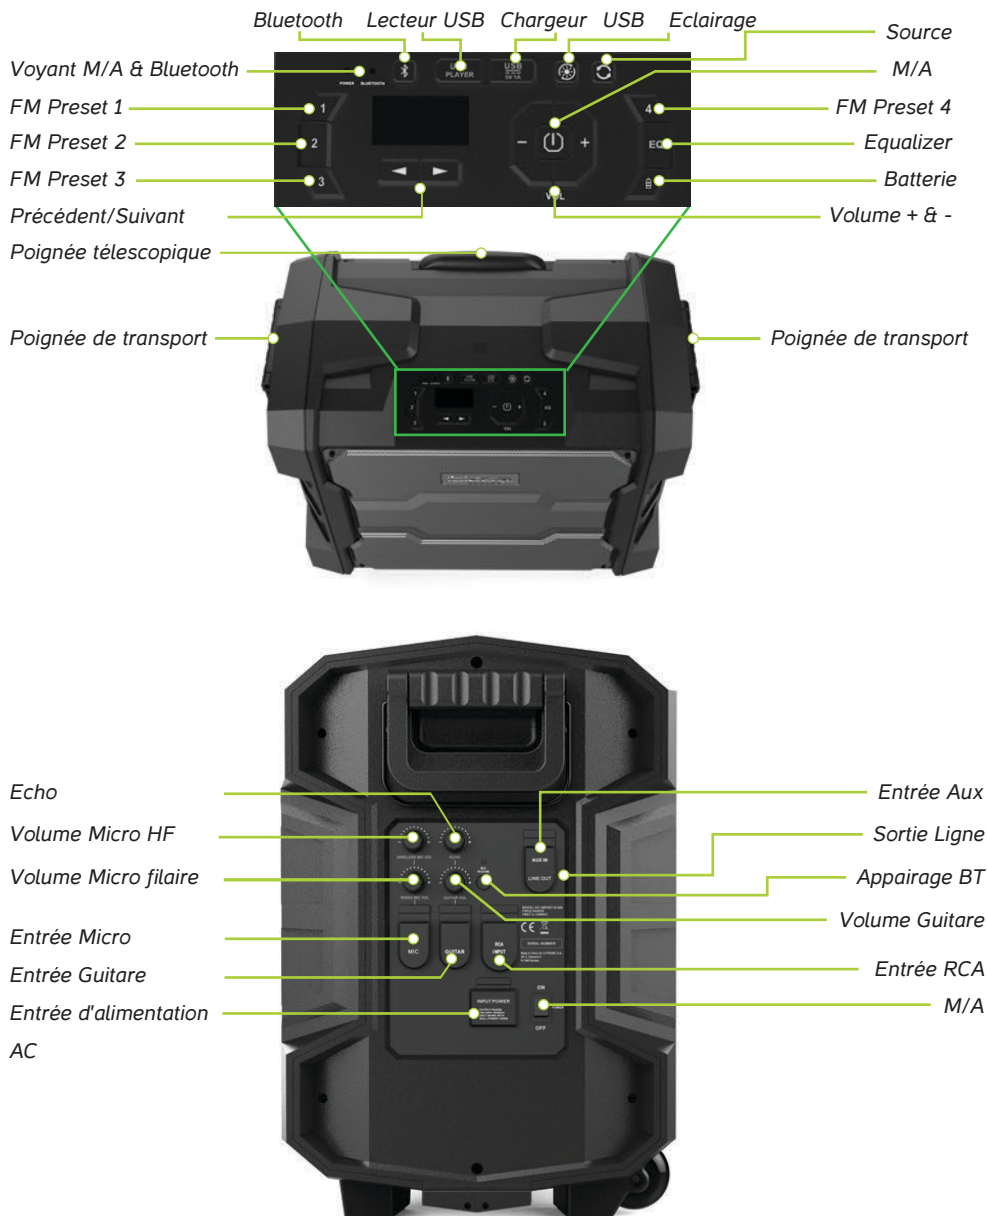

DeviceFEATURES

FirstUSE

The WPORT10-300 speaker comes equipped with many features that fit your everyday lifestyle. In order to get started, press the power switch to “on” located at the bottom of the speaker. The speaker will play an audible message along with turning on the built-in LED lights to confirm that the unit is on.

TABLE DES MATIERES

8 ELEMENTS DE CONTROLE

9 CARACTERISTIQUES

10 CARACTERISTIQUES

11 WPORT10-300 SPECIFICATIONS

FONCTIONS

Le WPORT10-300 comporte de multiples contrôles qui placent la barre très haute en matière de son et lumière. Avec des variateurs, contrôles de volume et commandes MP3, les possibilités sont infinies!

Première UTILISATION

Le WPORT10-300 possède de nombreuses fonctionnalités vous facilitent son utilisation. Pour commencer, mettez le commutateur M/A sur ON. Vous entendez un message audio et les LED intégrées s'allument pour confirmer que l'appareil est sous tension.