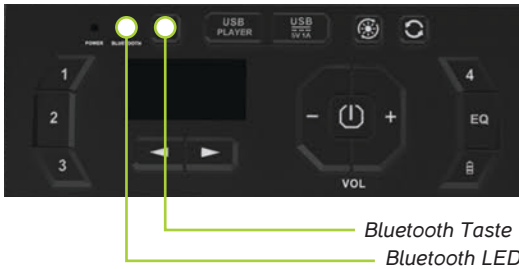

Bluetooth Taste

Bluetooth LED

Bluetooth**ANSCHLUSS**

1. Bluetooth Suchfunktion auf dem Handy starten
2. In der Liste der gefundenen Geräte "WPORT10-300" wählen

Lautsprecher und Handy müssen sich innerhalb von 1m voneinander befinden.

Mikro & Gitarren**ANSCHLUSS**

Mikrofon**VERBINDUNG**

1. Mic Pairing Taste 3 Sek. lang gedrückt halten. Die grüne LED blinkt schnell.
2. Funkmikrofon einschalten. Es verbindet sich automatisch.
3. Bei erfolgreicher Verbindung leuchtet die LED grün und auf dem Mikrofon rot.