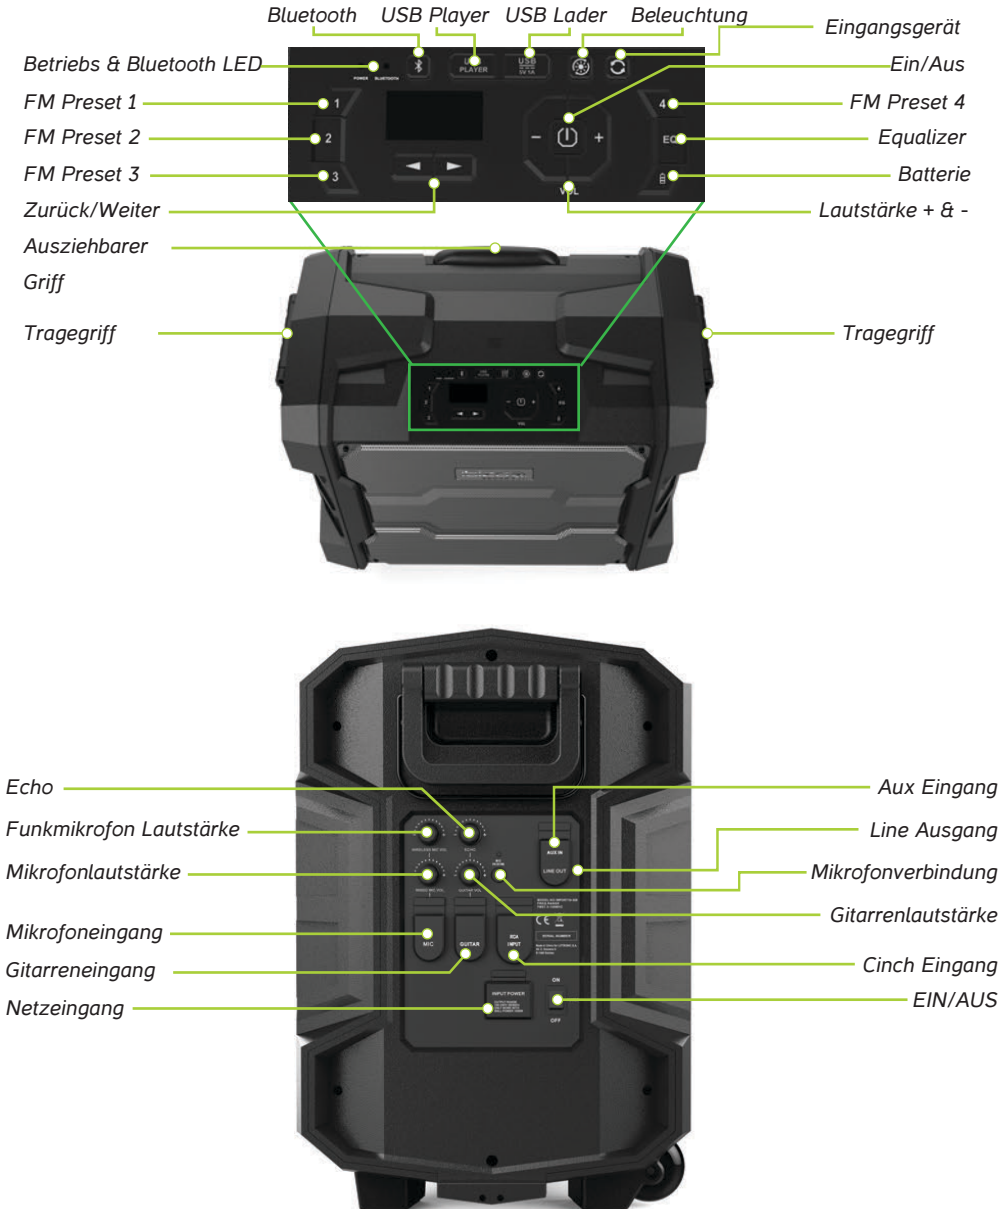

INHALTS- VERZEICHNIS

13 BEDIENELEMENTE

14 BEDIENELEMENTE

15 FEATURES

16 WPORT10-300 SPECS

FUNKTIONEN

Der WPORT10-300 besitzt zahlreiche Einstellmöglichkeiten, um sich jedem Einsatzbereich anpassen zu können.