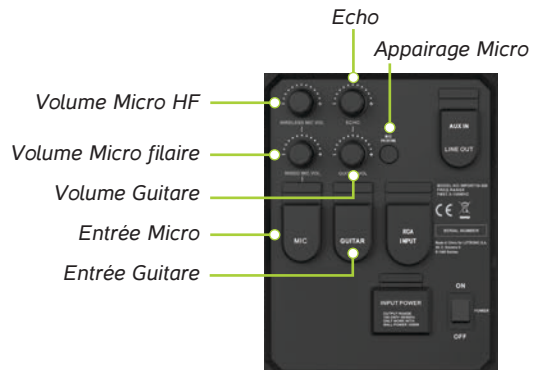

CONNEXION Bluetooth

1. Ouvrez le menu des paramètres sur votre GSM.
2. Sélectionnez Bluetooth
3. Sélectionnez "WPORT10-300"

L'enceinte et l'appareil Bluetooth doivent être à 1m l'un de l'autre.

UTILISATION

Micro & Guitare

SYNCHRONISATION

Micro

1. Maintenez la touche de synchronisation Micro sur l'enceinte appuyée pendant 3 secondes. Le voyant vert clignote rapidement.
2. Mettez le micro HF sous tension. Il se connecte automatiquement.
3. Si la connexion a réussi, le voyant vert reste allumé et le voyant rouge sur le micro également.

Caractéristiques

ENTREE Micro

1. Branchez un cordon audio stéréo 3.5 mm.

Aux-In s'affiche sur l'écran et vous entendez une annonce. Branchez un appareil audio pourvu d'une sortie Jack 3,5mm.

2. L'entrée RCA fonctionne également avec la source AUX. Notez que AUX IN & RCA ne pourront pas fonctionner en même temps.